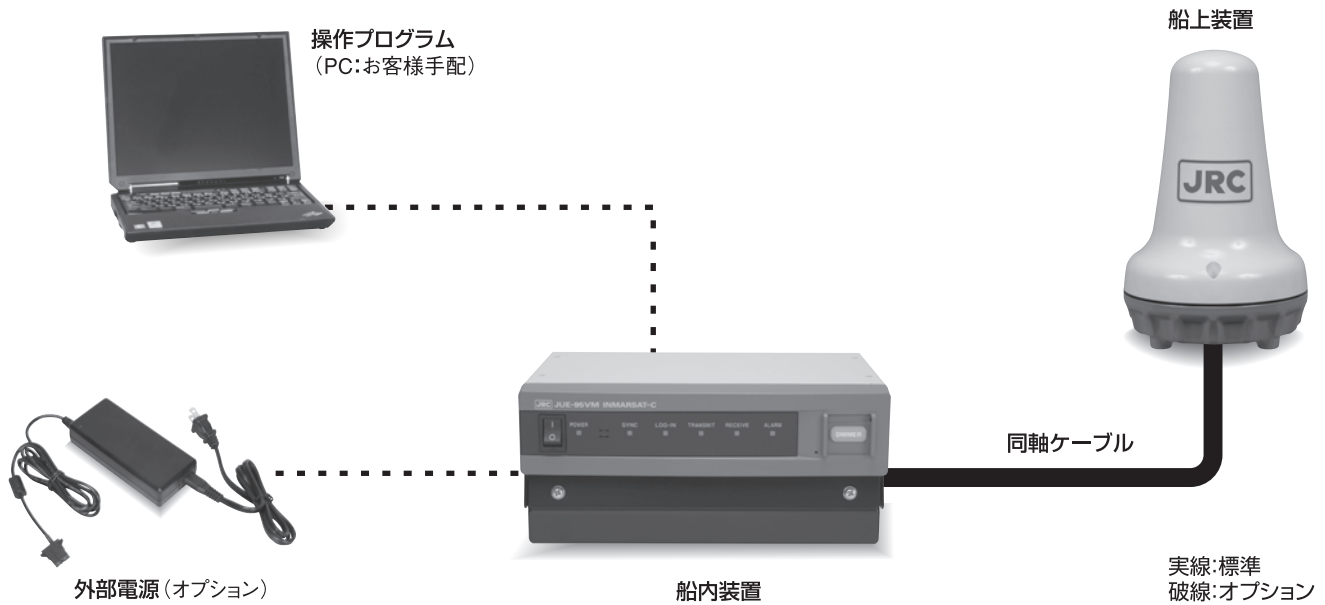

● 系統図

● 仕様

周波数	TX	1626.5 ~ 1646.5 MHz
	RX	1530.0 ~ 1545.0 MHz
	GPS	1575.42 MHz ±1MHz
チャンネル間隔		5KHz
送信出力	E.I.R.P.	+7~+16 dBW
受信性能指数	G / T (EL=5 Deg.)	-23.7 dB / K 以上
変調方式	TX	1200 symbols / sec.BPSK
	RX	1200 symbols / sec.BPSK
通信レート	TX	600 bps
	RX	600 bps
通信種別		Telex / Packet / Data / Fax (TX)
電源		24VDC +30% / -20% 220V / 100V AC (オプション)