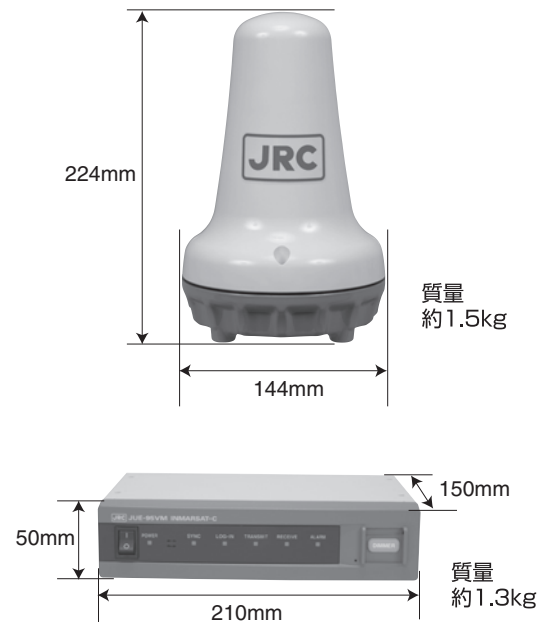

● 寸法

※外観・仕様などは、予告なく変更することがあります。

注意

正しく安全にお使いいただくため、ご使用前に必ず「取扱説明書」をよくお読みください。

JRC 日本無線株式会社

JRCウェブサイト <http://www.jrc.co.jp/>

本社事務所 〒160-8328 東京都新宿区西新宿六丁目10番1号 日土地西新宿ビル
海上機器営業部 ☎(03) 3348-2351 (ダイヤルイン)

北海道支社 〒060-0003 札幌市中央区北3条西7-1 北海道水産ビル ☎(011) 261-8321 (直通)
東北支社 〒980-0803 仙台市青葉区国分町3-9-8 田山ビル ☎(022) 225-6833 (直通)
中部支社 〒460-0008 名古屋市中区栄2-6-1 白川ビル別館 ☎(052) 203-1225 (業務課)
関西支社 〒530-0004 大阪市北区堂島浜1-4-28 ☎(06) 6344-1633 (直通)
九州支社 〒812-0025 福岡市博多区店屋町1-31 博多アーバンスクエア ☎(092) 262-2141 (直通)
三鷹製作所 〒181-8510 東京都三鷹市下連雀5-1-1 ☎(0422) 45-9111 (案内)
稚内 釧路 帯広 函館 青森 八戸 秋田 盛岡 福島 新潟 長野
神奈川 静岡 焼津 金沢 福井 岐阜 神戸 松江 広島 山口 徳島 高松 高知
愛媛 佐賀 大分 長崎 熊本 宮崎 鹿児島 那覇 シアトル ニューヨーク アムステルダム
アテネ ハンブルグ 上海 台北 マニラ ハノイ シンガポール ジャカルタ