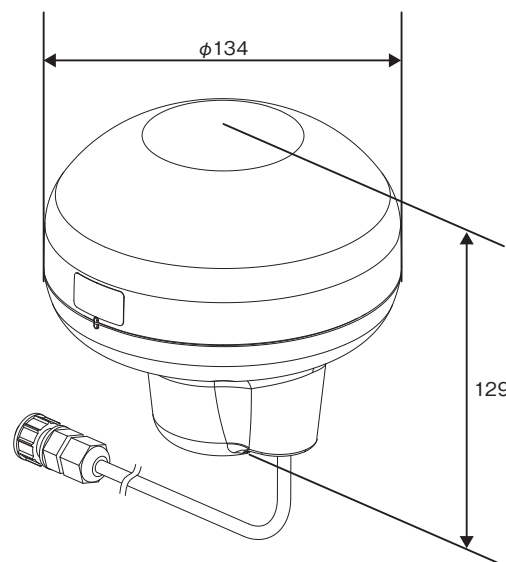

測位精度

衛星システムの組み合わせ	測位精度（2DRMS）
GPS+GLONASS+QZSS	4 m
GPS+BeiDou+QZSS	
GPS+GLONASS	
GPS+BeiDou	
GPS+SBAS	
GPS+QZSS	5 m
GPS	

※外観・仕様などは、予告なく変更することがあります。

注意

正しく安全にお使いいただくため、ご使用前に必ず「取扱説明書」をよくお読みください。

構成

標準

品名	型名	数量	備考
GPSセンサー	JLR-4350	1	15 mケーブルコネクター付
取扱説明書	7ZPNA4693	1	英文
ケーブル保護シート	MPPK31468	1	

オプション

品名	型名	備考
ねじアダプタ	MTV302007A	材質：AES/AL
取り付けバンド	MPBP02520	2個で1組（材質：SUS）
延長ケーブル	CFQ-9000	15 mケーブルコネクター付き

外形寸法図（単位：mm）

質量：約1.2 kg

- * 1：対応準天頂衛星：QZSS（L1C/A）1号機のみ
- * 2：GLONASSとBeiDouを同時に受信することはできません。
- * 3：ホットスタート
- * 4：コールドスタート
- * 5：RAIM受信機自律型システム完全性監視