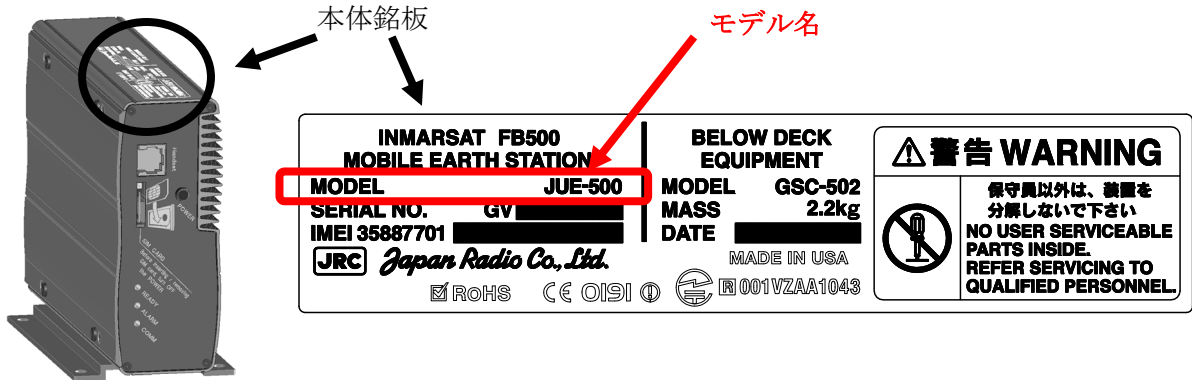

## インマルサット FB JUE-500

### GPS ロールオーバー対策用ソフトウェアアップデート要否確認手順

- (1) インマルサット FB 端末の船内装置に貼付された本体銘板を確認し、モデル名が「JUE-500」であることを確認してください。

JUE-500 船内装置

- (2) JUE-500 のハンドセットにてソフトウェアの SYS バージョンを確認し、ソフトウェアアップデートの要否を確認してください。

SYS バージョン	対応
SYS 11.61 より前の場合	SYS 11.61 にアップデートしてください。
SYS 11.61 の場合	アップデートは不要です。