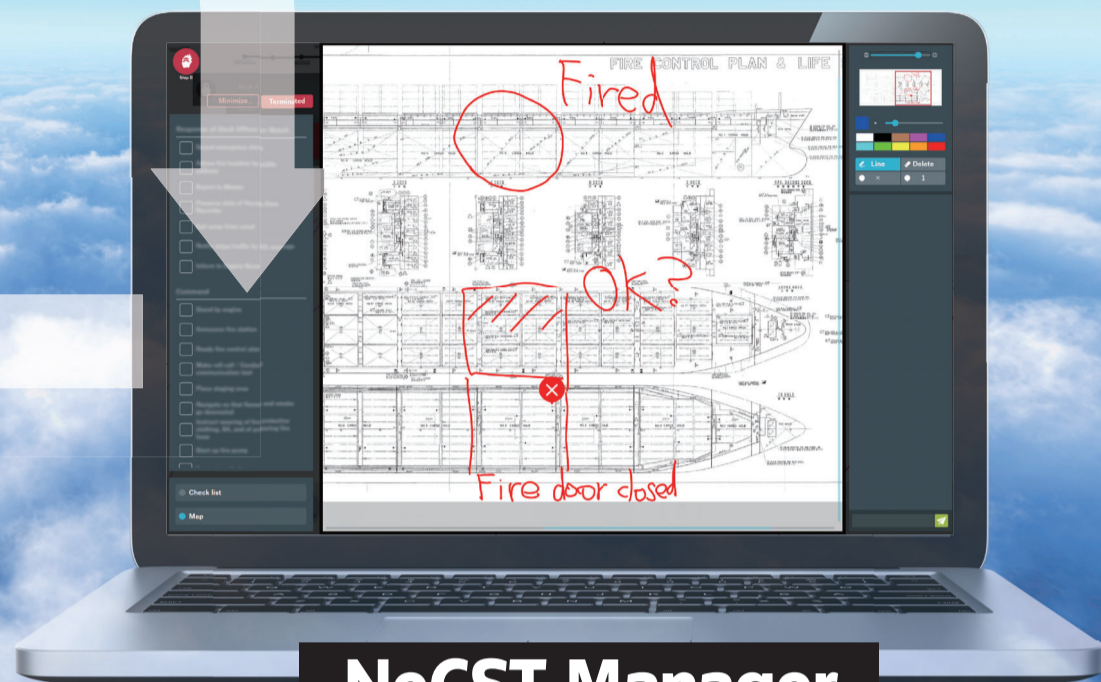

NeCST Manager

緊急時の迅速な意思決定をサポート

Shore

NeCST

NeCST Manager

NeCST Managerは、管理船のNeCSTとリアルタイムに双方向の情報共有が可能

サービス内容

船陸間の Emergency 連携：
緊急時に船内の状況を陸上とリアルタイムで共有できます。

運航管理情報表示：
本船の NeCST と連携して管理対象船舶に気象海象情報を重畳表示
できます。

システム構成

このサービスは、Inmarsat FX または VSAT の搭載が前提になります。